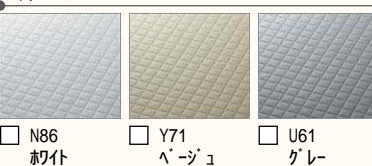

豊富なアイテムで、さまざまなニーズにお応えして  
“快適を生み出す”オールラウンドバスルーム。

写真はカタログによるイメージです。見積り内容とは異なりますので、ご注意ください。

LIXIL

壁パネルカラー アクセント張り

アクセントパネル(L) 鏡面

アクセントパネル(L) HT

浴槽カラー FRP

エプロンカラー

床カラー 単色

くるりんポイ排水口

うずのチカラで、排水口を手間なくキレイに。

※効果的なうず流を発生させるためには、浴槽水位が150mm以上必要です。

キレイサーモフロア

床の汚れと冷たさの不満を同時に解決しました。

ラウンドライン浴槽

洗い場側水栓

収納

カラーバリエーション  
 W91 (ホワイト)  N11 (ブラック)  
 W (ホワイト)  S1 (シルバー)  K (ブラック)  
 収納棚180W<ホワイト>(3段)  
 NT-180A(6)-3S/W91

ドア

カラーバリエーション  
 本体カラー  
 W (ホワイト)  S1 (シルバー)  K (ブラック)  
 折り戸[11mm段差](800W)  
 VDY-8002006L(73)/W