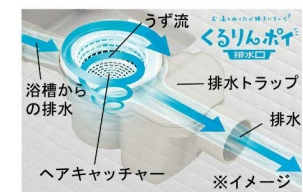

豊富なアイテムで、さまざまなニーズにお応えして  
“快適を生み出す”オールラウンドバスルーム。

写真はカタログによるイメージです。見積り内容とは異なりますので、ご注意ください。

LIXIL

壁パネルカラー アクセント張り

アクセントパネル(L) 鏡面

アクセントパネル(L) HT

浴槽カラー FRP

エプロンカラー

床カラー 単色

くるりんポイ排水口

うずのチカラで、排水口を手間なくキレイに。

※効果的なうず流を発生させるためには、浴槽水位が150mm以上必要です。

キレイサーモフロア

床の汚れと冷たさの不満を同時に解決しました。

ラウンドライン浴槽

洗い場側水栓