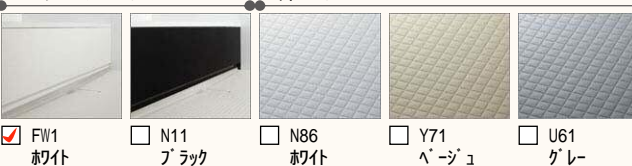

豊富なアイテムで、さまざまなニーズにお応えして  
“快適を生み出す”オールラウンドバスルーム。

写真はカタログによるイメージです。見積り内容とは異なりますので、ご注意ください。

LIXIL

壁パネルカラー アクセント張り

アクセントパネル(L) 鏡面

アクセントパネル(L) HT

浴槽カラー FRP

エプロンカラー

床カラー 単色

くるりんポイ排水口

うずのチカラで、排水口を手間なくキレイに。

※効果的なうず流を発生させるためには、浴槽水位が150mm以上必要です。

キレイサーモフロア

床の汚れと冷たさの不満を同時に解決しました。

ラウンドライン浴槽

洗い場側水栓

収納

カラーバリエーション  
 W91 (ホワイト)  N11 (ブラック)  
 W (ホワイト)  S1 (シルバー)  K (ブラック)  
 収納棚180W<ホワイト>(3段)  
 NT-180A(6)-3S/W91

ドア

カラーバリエーション  
 本体カラー  
 W (ホワイト)  S1 (シルバー)  K (ブラック)  
 折り戸[11mm段差](800W)  
 VDY-8002006L(73)/W