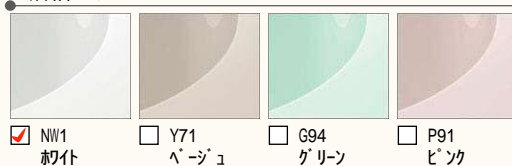

豊富なアイテムで、さまざまなニーズにお応えして  
“快適を生み出す”オールラウンドバスルーム。

写真はカタログによるイメージです。見積り内容とは異なりますので、ご注意ください。

LIXIL

壁パネルカラー アクセント張り

アクセントパネル(L) 鏡面

アクセントパネル(L) HT

浴槽カラー FRP

エプロンカラー

床カラー 単色

くるりんポイ排水口

うずのチカラで、排水口を手間なくキレイに。

※効果的なうず流を発生させるためには、浴槽水位が150mm以上必要です。

キレイサーモフロア

床の汚れと冷たさの不満を同時に解決しました。

ラウンドライン浴槽

洗い場側水栓